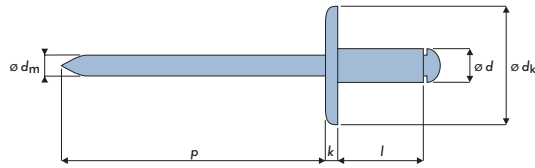

Q-Standard

Niethülse **Stahl verzinkt**
 Nietdorn **Stahl verzinkt**
 Extra Großkopf 16.0 mm

ÄHNLICH
 DIN EN ISO 15979

$\varnothing d$	l	 min - max	 \varnothing	$\varnothing d_k$	k max.	$\varnothing d_m$ max.	p min.	 [N]	 [N]	Code
mm	mm	mm	mm	mm	mm	mm	mm	[N]	[N]	
4.8	10.0	4.0 - 6.0	4.9 - 5.0	16.0	2.5	3.20	27	3100	2900	10SS34810
	12.0	6.0 - 8.0	4.9 - 5.0	16.0	2.5	3.20	27	3100	2900	10SS34812
	14.0	7.0 - 9.0	4.9 - 5.0	16.0	2.5	3.20	27	3100	2900	10SS34814
	16.0	8.0 - 11.0	4.9 - 5.0	16.0	2.5	3.20	27	3100	2900	10SS34816
	18.0	10.0 - 13.0	4.9 - 5.0	16.0	2.5	3.20	27	3100	2900	10SS34818
	20.0	11.0 - 15.0	4.9 - 5.0	16.0	2.5	3.20	27	3100	2900	10SS34820
	22.0	13.0 - 17.0	4.9 - 5.0	16.0	2.5	3.20	27	3100	2900	10SS34822