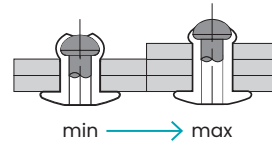

Q-Standard

Niethülse **Stahl verzinkt**
 Nietdorn **Stahl verzinkt**
 Extra Großkopf 16.0 mm

ÄHNLICH
 DIN EN ISO 15979

$\varnothing d$	l	 min - max	 \varnothing	$\varnothing d_k$	k max.	$\varnothing d_m$ max.	p min.	 [N]	 [N]	Code
mm	mm	mm	mm	mm	mm	mm	mm	[N]	[N]	
4.8	10.0	4.0 - 6.0	4.9 - 5.0	16.0	2.5	3.20	27	3100	2900	10SS34810
	12.0	6.0 - 8.0	4.9 - 5.0	16.0	2.5	3.20	27	3100	2900	10SS34812
	14.0	7.0 - 9.0	4.9 - 5.0	16.0	2.5	3.20	27	3100	2900	10SS34814
	16.0	8.0 - 11.0	4.9 - 5.0	16.0	2.5	3.20	27	3100	2900	10SS34816
	18.0	10.0 - 13.0	4.9 - 5.0	16.0	2.5	3.20	27	3100	2900	10SS34818
	20.0	11.0 - 15.0	4.9 - 5.0	16.0	2.5	3.20	27	3100	2900	10SS34820
	22.0	13.0 - 17.0	4.9 - 5.0	16.0	2.5	3.20	27	3100	2900	10SS34822