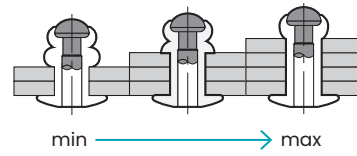

Q-Multigrip

Niethülse **Aluminium**
 Nietdorn **Stahl verzinkt**
 Extra Großkopf 16.0 mm

$\varnothing d$	l	min - max	\varnothing	$\varnothing d_k$	k max.	$\varnothing d_m$ max.	p min.	[N]	[N]	Code
	mm	mm	mm	mm	mm	mm	mm	[N]	[N]	
4.8	11.0	1.6 - 6.4	4.9 - 5.0	16.0	2.5	3.00	27	2350	1690	15AS34810
	12.0	4.0 - 8.0	4.9 - 5.0	16.0	2.5	3.00	27	2350	1690	15AS34812
	15.0	4.8 - 11.0	4.9 - 5.0	16.0	2.5	3.00	27	2350	1690	15AS34815
	17.0	6.4 - 12.7	4.9 - 5.0	16.0	2.5	3.00	27	2350	1690	15AS34817
	20.0	10.0 - 16.0	4.9 - 5.0	16.0	2.5	3.00	27	2350	1690	15AS34820
	24.8	12.7 - 19.8	4.9 - 5.0	16.0	2.5	3.00	27	2350	1690	15AS34824