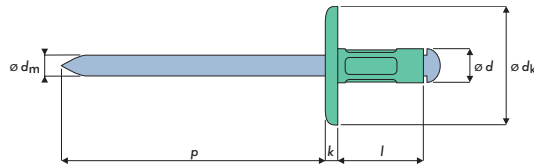

Q-Multigrip

Niethülse **Aluminium**
 Nietdorn **Stahl verzinkt**
 Extra Großkopf 16.0 mm

$\varnothing d$	l	min - max	\varnothing	$\varnothing d_k$	k max.	$\varnothing d_m$ max.	p min.	[N]	[N]	Code
	mm	mm	mm	mm	mm	mm	mm	[N]	[N]	
4.8	11.0	1.6 - 6.4	4.9 - 5.0	16.0	2.5	3.00	27	2350	1690	15AS34810
	12.0	4.0 - 8.0	4.9 - 5.0	16.0	2.5	3.00	27	2350	1690	15AS34812
	15.0	4.8 - 11.0	4.9 - 5.0	16.0	2.5	3.00	27	2350	1690	15AS34815
	17.0	6.4 - 12.7	4.9 - 5.0	16.0	2.5	3.00	27	2350	1690	15AS34817
	20.0	10.0 - 16.0	4.9 - 5.0	16.0	2.5	3.00	27	2350	1690	15AS34820
	24.8	12.7 - 19.8	4.9 - 5.0	16.0	2.5	3.00	27	2350	1690	15AS34824