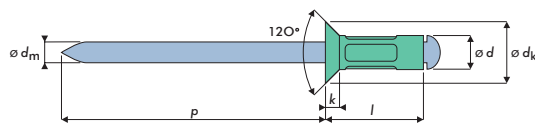

# Q-Multigrip

Niethülse **Aluminium**  
 Nietdorn **Stahl verzinkt**  
 Senkkopf

$\varnothing d$	$l$	 min - max	 $\varnothing$	$\varnothing d_k$	$k$ max.	$\varnothing d_m$ max.	$p$ min.	 [N]	 [N]	Code
mm	mm	mm	mm	mm	mm	mm	mm	[N]	[N]	
<b>3.2</b>	<b>8.0</b>	1.5 - 5.0	3.3 - 3.4	6.0	1.3	2.00	27	980	760	<b>15AS43208</b>
	<b>10.0</b>	2.4 - 6.3	3.3 - 3.4	6.0	1.3	2.00	27	980	760	<b>15AS43210</b>
	<b>12.0</b>	4.0 - 7.9	3.3 - 3.4	6.0	1.3	2.00	27	980	760	<b>15AS43212</b>
	<b>14.0</b>	5.5 - 9.5	3.3 - 3.4	6.0	1.3	2.00	27	980	760	<b>15AS43214</b>
	<b>16.0</b>	8.5 - 12.5	3.3 - 3.4	6.0	1.3	2.00	27	980	760	<b>15AS43216</b>
<b>4.0</b>	<b>8.0</b>	1.6 - 4.5	4.1 - 4.2	7.5	1.7	2.50	27	1600	1200	<b>15AS44008</b>
	<b>10.0</b>	2.8 - 6.5	4.1 - 4.2	7.5	1.7	2.50	27	1600	1200	<b>15AS44010</b>
	<b>12.0</b>	2.8 - 7.9	4.1 - 4.2	7.5	1.7	2.50	27	1600	1200	<b>15AS44012</b>
	<b>14.0</b>	5.5 - 10.0	4.1 - 4.2	7.5	1.7	2.50	27	1600	1200	<b>15AS44014</b>
	<b>16.0</b>	7.5 - 12.0	4.1 - 4.2	7.5	1.7	2.50	27	1600	1200	<b>15AS44016</b>
	<b>18.0</b>	9.5 - 14.0	4.1 - 4.2	7.5	1.7	2.50	27	1600	1200	<b>15AS44018</b>
<b>4.8</b>	<b>10.0</b>	1.6 - 5.0	4.9 - 5.0	9.0	2.0	3.00	27	2350	1690	<b>15AS44810</b>
	<b>12.0</b>	3.2 - 7.9	4.9 - 5.0	9.0	2.0	3.00	27	2350	1690	<b>15AS44812</b>
	<b>14.0</b>	4.0 - 9.0	4.9 - 5.0	9.0	2.0	3.00	27	2350	1690	<b>15AS44814</b>
	<b>16.0</b>	6.0 - 11.0	4.9 - 5.0	9.0	2.0	3.00	27	2350	1690	<b>15AS44816</b>
	<b>18.0</b>	6.4 - 12.7	4.9 - 5.0	9.0	2.0	3.00	27	2350	1690	<b>15AS44818</b>
	<b>20.0</b>	10.0 - 15.0	4.9 - 5.0	9.0	2.0	3.00	27	2350	1690	<b>15AS44820</b>
	<b>22.0</b>	12.0 - 17.0	4.9 - 5.0	9.0	2.0	3.00	27	2350	1690	<b>15AS44822</b>
	<b>25.0</b>	14.0 - 19.0	4.9 - 5.0	9.0	2.0	3.00	27	2350	1690	<b>15AS44825</b>
	<b>27.0</b>	17.0 - 22.0	4.9 - 5.0	9.0	2.0	3.00	27	2350	1690	<b>15AS44827</b>
	<b>30.0</b>	20.0 - 25.0	4.9 - 5.0	9.0	2.0	3.00	27	2350	1690	<b>15AS44830</b>