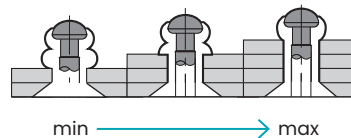

# Q-Multigrip

Niethülse **Aluminium**  
 Nietdorn **Stahl verzinkt**  
 Senkkopf

$\varnothing d$	$l$	 min - max	 $\varnothing$	$\varnothing d_k$	$k$ max.	$\varnothing d_m$ max.	$p$ min.	 [N]	 [N]	Code
mm	mm	mm	mm	mm	mm	mm	mm	[N]	[N]	
<b>3.2</b>	<b>8.0</b>	1.5 - 5.0	3.3 - 3.4	6.0	1.3	2.00	27	980	760	<b>15AS43208</b>
	<b>10.0</b>	2.4 - 6.3	3.3 - 3.4	6.0	1.3	2.00	27	980	760	<b>15AS43210</b>
	<b>12.0</b>	4.0 - 7.9	3.3 - 3.4	6.0	1.3	2.00	27	980	760	<b>15AS43212</b>
	<b>14.0</b>	5.5 - 9.5	3.3 - 3.4	6.0	1.3	2.00	27	980	760	<b>15AS43214</b>
	<b>16.0</b>	8.5 - 12.5	3.3 - 3.4	6.0	1.3	2.00	27	980	760	<b>15AS43216</b>
<b>4.0</b>	<b>8.0</b>	1.6 - 4.5	4.1 - 4.2	7.5	1.7	2.50	27	1600	1200	<b>15AS44008</b>
	<b>10.0</b>	2.8 - 6.5	4.1 - 4.2	7.5	1.7	2.50	27	1600	1200	<b>15AS44010</b>
	<b>12.0</b>	2.8 - 7.9	4.1 - 4.2	7.5	1.7	2.50	27	1600	1200	<b>15AS44012</b>
	<b>14.0</b>	5.5 - 10.0	4.1 - 4.2	7.5	1.7	2.50	27	1600	1200	<b>15AS44014</b>
	<b>16.0</b>	7.5 - 12.0	4.1 - 4.2	7.5	1.7	2.50	27	1600	1200	<b>15AS44016</b>
	<b>18.0</b>	9.5 - 14.0	4.1 - 4.2	7.5	1.7	2.50	27	1600	1200	<b>15AS44018</b>
<b>4.8</b>	<b>10.0</b>	1.6 - 5.0	4.9 - 5.0	9.0	2.0	3.00	27	2350	1690	<b>15AS44810</b>
	<b>12.0</b>	3.2 - 7.9	4.9 - 5.0	9.0	2.0	3.00	27	2350	1690	<b>15AS44812</b>
	<b>14.0</b>	4.0 - 9.0	4.9 - 5.0	9.0	2.0	3.00	27	2350	1690	<b>15AS44814</b>
	<b>16.0</b>	6.0 - 11.0	4.9 - 5.0	9.0	2.0	3.00	27	2350	1690	<b>15AS44816</b>
	<b>18.0</b>	6.4 - 12.7	4.9 - 5.0	9.0	2.0	3.00	27	2350	1690	<b>15AS44818</b>
	<b>20.0</b>	10.0 - 15.0	4.9 - 5.0	9.0	2.0	3.00	27	2350	1690	<b>15AS44820</b>
	<b>22.0</b>	12.0 - 17.0	4.9 - 5.0	9.0	2.0	3.00	27	2350	1690	<b>15AS44822</b>
	<b>25.0</b>	14.0 - 19.0	4.9 - 5.0	9.0	2.0	3.00	27	2350	1690	<b>15AS44825</b>
	<b>27.0</b>	17.0 - 22.0	4.9 - 5.0	9.0	2.0	3.00	27	2350	1690	<b>15AS44827</b>
	<b>30.0</b>	20.0 - 25.0	4.9 - 5.0	9.0	2.0	3.00	27	2350	1690	<b>15AS44830</b>