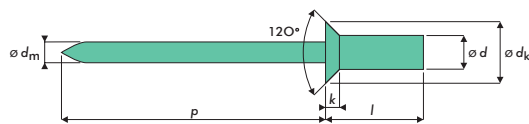

## Q-Sealed

Niethülse **Aluminium**  
 Nietdorn **Aluminium**  
 Senkkopf

ÄNLICH DIN EN ISO 15974

$\varnothing d$	$l$	 min - max	 $\varnothing$	$\varnothing d_k$	$k$ max.	$\varnothing d_m$ max.	$p$ min.	 [N]	 [N]	Code
mm	mm	mm	mm	mm	mm	mm	mm	[N]	[N]	
3.2	7.5	1.0 - 3.5	3.3	6.0	1.3	1.85	25	540	460	20AA43207
	9.0	3.5 - 4.5	3.3	6.0	1.3	1.85	25	540	460	20AA43209
	10.5	4.5 - 6.5	3.3	6.0	1.3	1.85	25	540	460	20AA43210
4.0	9.5	2.0 - 5.0	4.1	7.5	1.7	2.35	25	760	720	20AA44009
	11.0	5.0 - 6.5	4.1	7.5	1.7	2.35	25	760	720	20AA44011
	12.5	6.0 - 8.0	4.1	7.5	1.7	2.35	25	760	720	20AA44012
4.8	9.5	2.5 - 4.5	4.9	9.5	2.0	2.77	27	1120	900	20AA44809
	11.0	4.5 - 6.0	4.9	9.5	2.0	2.77	27	1120	900	20AA44811
	12.5	6.0 - 7.5	4.9	9.5	2.0	2.77	27	1120	900	20AA44812
	14.0	7.5 - 9.0	4.9	9.5	2.0	2.77	27	1120	900	20AA44814
	15.5	9.0 - 10.5	4.9	9.5	2.0	2.77	27	1120	900	20AA44815
	17.0	10.5 - 12.0	4.9	9.5	2.0	2.77	27	1120	900	20AA44817
19.0	12.0 - 14.0	4.9	9.5	2.0	2.77	27	1120	900	20AA44819	