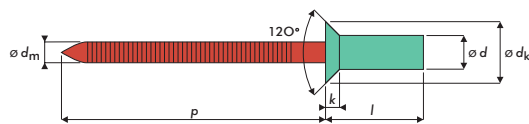

## Q-Sealed

Niethülse **Aluminium**  
 Nietdorn **Edelstahl A2**  
 Senkkopf

DIN EN ISO 15974

$\varnothing d$	$l$	 min - max	 $\varnothing$	$\varnothing d_k$	$k$ max.	$\varnothing d_m$ max.	$p$ min.	 [N]	 [N]	Code
mm	mm	mm	mm	mm	mm	mm	mm	[N]	[N]	
3.2	7.5	1.5 - 3.5	3.3	6.0	1.3	1.85	25	1245	1070	20AX43207
	9.0	3.5 - 4.5	3.3	6.0	1.3	1.85	25	1245	1070	20AX43209
	10.5	4.5 - 6.5	3.3	6.0	1.3	1.85	25	1245	1070	20AX43210
4.0	9.5	2.0 - 5.0	4.1	7.5	1.7	2.35	25	2240	1710	20AX44009
	11.0	5.0 - 6.0	4.1	7.5	1.7	2.35	25	2240	1710	20AX44011
	12.5	6.0 - 8.0	4.1	7.5	1.7	2.35	25	2240	1710	20AX44012
4.8	9.5	2.5 - 4.5	4.9	9.5	2.0	2.77	27	3070	2230	20AX44809
	11.0	4.5 - 6.0	4.9	9.5	2.0	2.77	27	3070	2230	20AX44811
	12.5	6.0 - 7.5	4.9	9.5	2.0	2.77	27	3070	2230	20AX44812
	14.0	7.5 - 9.0	4.9	9.5	2.0	2.77	27	3070	2230	20AX44814
	15.5	9.0 - 10.5	4.9	9.5	2.0	2.77	27	3070	2230	20AX44815
	17.0	10.5 - 12.0	4.9	9.5	2.0	2.77	27	3070	2230	20AX44817
19.0	12.0 - 14.0	4.9	9.5	2.0	2.77	27	3070	2230	20AX44819	