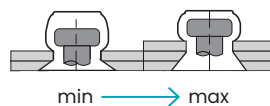

## Q-Sealed

Niethülse **Aluminium**  
 Nietdorn **Edelstahl A2**  
 Senkkopf

DIN EN ISO 15974

$\varnothing d$	$l$	 min - max	 $\varnothing$	$\varnothing d_k$	$k$ max.	$\varnothing d_m$ max.	$p$ min.	 [N]	 [N]	Code
mm	mm	mm	mm	mm	mm	mm	mm	[N]	[N]	
3.2	7.5	1.5 - 3.5	3.3	6.0	1.3	1.85	25	1245	1070	20AX43207
	9.0	3.5 - 4.5	3.3	6.0	1.3	1.85	25	1245	1070	20AX43209
	10.5	4.5 - 6.5	3.3	6.0	1.3	1.85	25	1245	1070	20AX43210
4.0	9.5	2.0 - 5.0	4.1	7.5	1.7	2.35	25	2240	1710	20AX44009
	11.0	5.0 - 6.0	4.1	7.5	1.7	2.35	25	2240	1710	20AX44011
	12.5	6.0 - 8.0	4.1	7.5	1.7	2.35	25	2240	1710	20AX44012
4.8	9.5	2.5 - 4.5	4.9	9.5	2.0	2.77	27	3070	2230	20AX44809
	11.0	4.5 - 6.0	4.9	9.5	2.0	2.77	27	3070	2230	20AX44811
	12.5	6.0 - 7.5	4.9	9.5	2.0	2.77	27	3070	2230	20AX44812
	14.0	7.5 - 9.0	4.9	9.5	2.0	2.77	27	3070	2230	20AX44814
	15.5	9.0 - 10.5	4.9	9.5	2.0	2.77	27	3070	2230	20AX44815
	17.0	10.5 - 12.0	4.9	9.5	2.0	2.77	27	3070	2230	20AX44817
19.0	12.0 - 14.0	4.9	9.5	2.0	2.77	27	3070	2230	20AX44819	