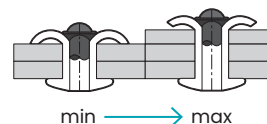

Niethülse **Aluminium**  
 Nietdorn **Stahl verzinkt**  
 Flachrundkopf

$\varnothing d$	$l$	min - max	$\varnothing$	$\varnothing d_k$	$k$ max.	$\varnothing d_m$ max.	$p$ min.	[N]	[N]	Code
<b>3.2</b>	<b>8.0</b>	0.1 - 1.0	3.4 - 3.5	6.0	1.3	2.00	27	700	500	<b>30AS13208</b>
	<b>10.0</b>	1.0 - 3.0	3.4 - 3.5	6.0	1.3	2.00	27	700	500	<b>30AS13210</b>
	<b>12.0</b>	3.0 - 5.0	3.4 - 3.5	6.0	1.3	2.00	27	700	500	<b>30AS13212</b>
	<b>14.0</b>	5.0 - 7.0	3.4 - 3.5	6.0	1.3	2.00	27	700	500	<b>30AS13214</b>
	<b>16.0</b>	7.0 - 9.0	3.4 - 3.5	6.0	1.3	2.00	27	700	500	<b>30AS13216</b>
	<b>18.0</b>	9.0 - 11.0	3.4 - 3.5	6.0	1.3	2.00	27	700	500	<b>30AS13218</b>
<b>4.0</b>	<b>10.0</b>	1.0 - 3.0	4.2 - 4.4	8.0	1.7	2.45	27	1000	850	<b>30AS14010</b>
	<b>12.0</b>	3.0 - 5.0	4.2 - 4.4	8.0	1.7	2.45	27	1000	850	<b>30AS14012</b>
	<b>14.0</b>	5.0 - 7.0	4.2 - 4.4	8.0	1.7	2.45	27	1000	850	<b>30AS14014</b>
	<b>16.0</b>	7.0 - 9.0	4.2 - 4.4	8.0	1.7	2.45	27	1000	850	<b>30AS14016</b>
	<b>18.0</b>	9.0 - 11.0	4.2 - 4.4	8.0	1.7	2.45	27	1000	850	<b>30AS14018</b>
	<b>20.0</b>	11.0 - 13.0	4.2 - 4.4	8.0	1.7	2.45	27	1000	850	<b>30AS14020</b>
	<b>25.0</b>	13.0 - 18.0	4.2 - 4.4	8.0	1.7	2.45	27	1000	850	<b>30AS14025</b>
	<b>30.0</b>	18.0 - 23.0	4.2 - 4.4	8.0	1.7	2.45	27	1000	850	<b>30AS14030</b>
<b>4.8</b>	<b>10.0</b>	1.0 - 3.0	5.3 - 5.5	9.5	2.0	2.95	27	1700	1700	<b>30AS14810</b>
	<b>12.0</b>	3.0 - 5.0	5.3 - 5.5	9.5	2.0	2.95	27	1700	1700	<b>30AS14812</b>
	<b>14.0</b>	5.0 - 7.0	5.3 - 5.5	9.5	2.0	2.95	27	1700	1700	<b>30AS14814</b>
	<b>16.0</b>	7.0 - 9.0	5.3 - 5.5	9.5	2.0	2.95	27	1700	1700	<b>30AS14816</b>
	<b>18.0</b>	9.0 - 11.0	5.3 - 5.5	9.5	2.0	2.95	27	1700	1700	<b>30AS14818</b>
	<b>20.0</b>	11.0 - 13.0	5.3 - 5.5	9.5	2.0	2.95	27	1700	1700	<b>30AS14820</b>
	<b>22.0</b>	13.0 - 15.0	5.3 - 5.5	9.5	2.0	2.95	27	1700	1700	<b>30AS14822</b>
	<b>25.0</b>	16.0 - 18.0	5.3 - 5.5	9.5	2.0	2.95	27	1700	1700	<b>30AS14825</b>
	<b>30.0</b>	19.0 - 23.0	5.3 - 5.5	9.5	2.0	2.95	27	1700	1700	<b>30AS14830</b>
	<b>35.0</b>	24.0 - 28.0	5.3 - 5.5	9.5	2.0	2.95	27	1700	1700	<b>30AS14835</b>
	<b>40.0</b>	29.0 - 33.0	5.3 - 5.5	9.5	2.0	2.95	27	1700	1700	<b>30AS14840</b>
	<b>50.0</b>	33.0 - 40.0	5.3 - 5.5	9.5	2.0	2.95	27	1700	1700	<b>30AS14850</b>