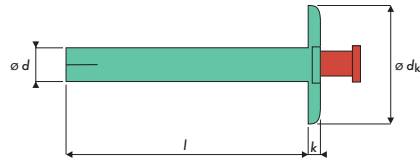

Niethülse **Aluminium**
 Nietdorn **Edelstahl A2**
 Extra Großkopf 16.0 mm

$\varnothing d$	l	min - max	\varnothing	$\varnothing d_k$	k max.	$\varnothing d_m$ max.	p min.	[N]	[N]	Code
mm	mm	mm	mm	mm	mm	mm	mm	[N]	[N]	
4.8	9.0	5.0 - 7.0	4.9 - 5.0	16.0	2.2	N/A	N/A	2000	3200	55AX34809
	11.0	7.0 - 9.0	4.9 - 5.0	16.0	2.2	N/A	N/A	2000	3200	55AX34811
	16.0	12.0 - 14.0	4.9 - 5.0	16.0	2.2	N/A	N/A	2000	3200	55AX34816
	20.0	16.0 - 18.0	4.9 - 5.0	16.0	2.2	N/A	N/A	2000	3200	55AX34820
	25.0	21.0 - 23.0	4.9 - 5.0	16.0	2.2	N/A	N/A	2000	3200	55AX34825
	30.0	26.0 - 28.0	4.9 - 5.0	16.0	2.2	N/A	N/A	2000	3200	55AX34830
	35.0	31.0 - 33.0	4.9 - 5.0	16.0	2.2	N/A	N/A	2000	3200	55AX34835
	40.0	36.0 - 38.0	4.9 - 5.0	16.0	2.2	N/A	N/A	2000	3200	55AX34840
	45.0	41.0 - 43.0	4.9 - 5.0	16.0	2.2	N/A	N/A	2000	3200	55AX34845
	50.0	46.0 - 48.0	4.9 - 5.0	16.0	2.2	N/A	N/A	2000	3200	55AX34850