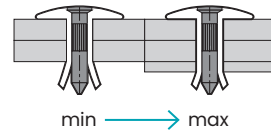

Niethülse **Aluminium**
 Nietdorn **Edelstahl A2**
 Extra Großkopf 16.0 mm

$\varnothing d$	l	min - max	\varnothing	$\varnothing d_k$	k max.	$\varnothing d_m$ max.	p min.	[N]	[N]	Code
mm	mm	mm	mm	mm	mm	mm	mm	[N]	[N]	
4.8	9.0	5.0 - 7.0	4.9 - 5.0	16.0	2.2	N/A	N/A	2000	3200	55AX34809
	11.0	7.0 - 9.0	4.9 - 5.0	16.0	2.2	N/A	N/A	2000	3200	55AX34811
	16.0	12.0 - 14.0	4.9 - 5.0	16.0	2.2	N/A	N/A	2000	3200	55AX34816
	20.0	16.0 - 18.0	4.9 - 5.0	16.0	2.2	N/A	N/A	2000	3200	55AX34820
	25.0	21.0 - 23.0	4.9 - 5.0	16.0	2.2	N/A	N/A	2000	3200	55AX34825
	30.0	26.0 - 28.0	4.9 - 5.0	16.0	2.2	N/A	N/A	2000	3200	55AX34830
	35.0	31.0 - 33.0	4.9 - 5.0	16.0	2.2	N/A	N/A	2000	3200	55AX34835
	40.0	36.0 - 38.0	4.9 - 5.0	16.0	2.2	N/A	N/A	2000	3200	55AX34840
	45.0	41.0 - 43.0	4.9 - 5.0	16.0	2.2	N/A	N/A	2000	3200	55AX34845
	50.0	46.0 - 48.0	4.9 - 5.0	16.0	2.2	N/A	N/A	2000	3200	55AX34850