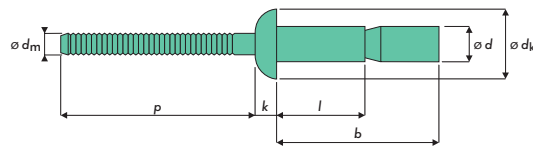

Niethülse Aluminium  
 Nietdorn Aluminium  
 Flachrundkopf

$\varnothing d$	$l$	$b$	min - max	Ø	$\varnothing d_k$	$k$	$\varnothing d_m$ max.	$p$ min.	[N]	[N]	Code
4.8	10.0	21.0	1.6 - 6.9	4.9 - 5.1	9.8	1.9	3.10	27	2200	3000	60AA14810
	14.0	25.0	1.6 - 11.0	4.9 - 5.1	9.8	1.9	3.10	27	2200	3000	60AA14814
6.4	14.0	25.0	2.1 - 9.5	6.7 - 7.0	13.0	2.8	4.10	27	4220	6000	60AA16414
	19.0	34.0	2.1 - 15.8	6.7 - 7.0	13.0	2.8	4.10	27	4220	6000	60AA16419

Niethülse Aluminium  
 Nietdorn Aluminium  
 Senkkopf

$\varnothing d$	$l$	$b$	min - max	Ø	$\varnothing d_k$	$k$	$\varnothing d_m$ max.	$p$ min.	[N]	[N]	Code
4.8	12.0	21.0	3.2 - 8.4	4.9 - 5.1	8.5	1.8	3.10	27	2200	3000	60AA44812
	16.0	27.0	3.2 - 12.2	4.9 - 5.1	8.5	1.8	3.10	27	2200	3000	60AA44816
6.4	16.0	27.0	3.2 - 12.0	6.7 - 7.0	9.8	2.1	4.10	27	4220	6000	60AA46416