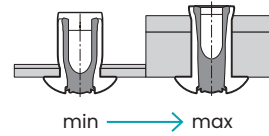

Niethülse Aluminium  
 Nietdorn Aluminium  
 Flachrundkopf

$\varnothing d$	$l$	$b$	min - max	Ø	$\varnothing d_k$	$k$	$\varnothing d_m$ max.	$p$ min.	[N]	[N]	Code
4.8	10.0	21.0	1.6 - 6.9	4.9 - 5.1	9.8	1.9	3.10	27	2200	3000	60AA14810
	14.0	25.0	1.6 - 11.0	4.9 - 5.1	9.8	1.9	3.10	27	2200	3000	60AA14814
6.4	14.0	25.0	2.1 - 9.5	6.7 - 7.0	13.0	2.8	4.10	27	4220	6000	60AA16414
	19.0	34.0	2.1 - 15.8	6.7 - 7.0	13.0	2.8	4.10	27	4220	6000	60AA16419

Niethülse Aluminium  
 Nietdorn Aluminium  
 Senkkopf

$\varnothing d$	$l$	$b$	min - max	Ø	$\varnothing d_k$	$k$	$\varnothing d_m$ max.	$p$ min.	[N]	[N]	Code
4.8	12.0	21.0	3.2 - 8.4	4.9 - 5.1	8.5	1.8	3.10	27	2200	3000	60AA44812
	16.0	27.0	3.2 - 12.2	4.9 - 5.1	8.5	1.8	3.10	27	2200	3000	60AA44816
6.4	16.0	27.0	3.2 - 12.0	6.7 - 7.0	9.8	2.1	4.10	27	4220	6000	60AA46416