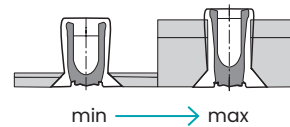

Niethülse Aluminium  
 Nietdorn Aluminium  
 Flachrundkopf

$\varnothing d$	$l$	$b$	min - max	Ø	$\varnothing d_k$	$k$	$\varnothing d_m$ max.	$p$ min.	[N]	[N]	Code
4.8	10.0	21.0	1.6 - 6.9	4.9 - 5.1	9.8	1.9	3.10	27	2200	3000	60AA14810
	14.0	25.0	1.6 - 11.0	4.9 - 5.1	9.8	1.9	3.10	27	2200	3000	60AA14814
6.4	14.0	25.0	2.1 - 9.5	6.7 - 7.0	13.0	2.8	4.10	27	4220	6000	60AA16414
	19.0	34.0	2.1 - 15.8	6.7 - 7.0	13.0	2.8	4.10	27	4220	6000	60AA16419

Niethülse Aluminium  
 Nietdorn Aluminium  
 Senkkopf

$\varnothing d$	$l$	$b$	min - max	Ø	$\varnothing d_k$	$k$	$\varnothing d_m$ max.	$p$ min.	[N]	[N]	Code
4.8	12.0	21.0	3.2 - 8.4	4.9 - 5.1	8.5	1.8	3.10	27	2200	3000	60AA44812
	16.0	27.0	3.2 - 12.2	4.9 - 5.1	8.5	1.8	3.10	27	2200	3000	60AA44816
6.4	16.0	27.0	3.2 - 12.0	6.7 - 7.0	9.8	2.1	4.10	27	4220	6000	60AA46416