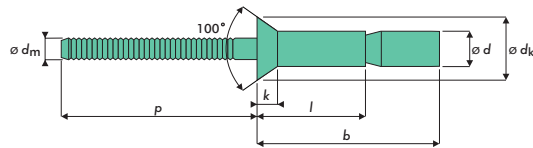

Niethülse Aluminium  
 Nietdorn Aluminium  
 Flachrundkopf

$\varnothing d$	$l$	$b$	min - max	Ø	$\varnothing d_k$	$k$	$\varnothing d_m$ max.	$p$ min.	[N]	[N]	Code
4.8	10.0	21.0	1.6 - 6.9	4.9 - 5.1	9.8	1.9	3.10	27	2200	3000	60AA14810
	14.0	25.0	1.6 - 11.0	4.9 - 5.1	9.8	1.9	3.10	27	2200	3000	60AA14814
6.4	14.0	25.0	2.1 - 9.5	6.7 - 7.0	13.0	2.8	4.10	27	4220	6000	60AA16414
	19.0	34.0	2.1 - 15.8	6.7 - 7.0	13.0	2.8	4.10	27	4220	6000	60AA16419

Niethülse Aluminium  
 Nietdorn Aluminium  
 Senkkopf

$\varnothing d$	$l$	$b$	min - max	Ø	$\varnothing d_k$	$k$	$\varnothing d_m$ max.	$p$ min.	[N]	[N]	Code
4.8	12.0	21.0	3.2 - 8.4	4.9 - 5.1	8.5	1.8	3.10	27	2200	3000	60AA44812
	16.0	27.0	3.2 - 12.2	4.9 - 5.1	8.5	1.8	3.10	27	2200	3000	60AA44816
6.4	16.0	27.0	3.2 - 12.0	6.7 - 7.0	9.8	2.1	4.10	27	4220	6000	60AA46416