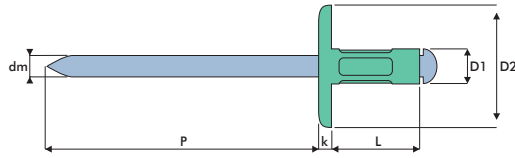

# Q-MULTIGRIP STANDARD

Body: **Aluminium 5052**  
 Stem: **Steel C45**  
 Extra large head

Hülse: **Aluminium 5052**  
 Dorn: **Stahl C45**  
 Extra Großkopf

Cuerpo: **Aluminio 5052**  
 Vástago: **Acero C45**  
 Remache cabeza extra ancha

D1	L	 min - max	 Ø	D2	k max.	dm ref.	p min.	 [N]	 [N]	code
	mm	mm	mm	mm	mm	mm	mm	[N]	[N]	
<b>4.8</b>	<b>10.0</b>	1.6 - 6.4	4.9 - 5.0	<b>16.0</b>	1.8	2.63	28	2350	1690	<b>15AS34810</b>
	<b>12.0</b>	4.0 - 9.5								<b>15AS34812</b>
	<b>15.0</b>	4.8 - 11.0								<b>15AS34815</b>
	<b>17.0</b>	6.4 - 12.7								<b>15AS34817</b>
	<b>20.0</b>	10.0 - 16.0								<b>15AS34820</b>
	<b>24.0</b>	12.7 - 19.8								<b>15AS34824</b>