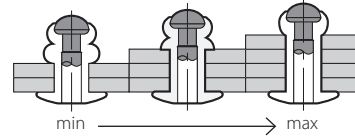

# Q-MULTIGRIP STANDARD

Body: **Aluminium 5052**  
 Stem: **Steel C45**  
 Extra large head

Hülse: **Aluminium 5052**  
 Dorn: **Stahl C45**  
 Extra Großkopf

Cuerpo: **Aluminio 5052**  
 Vástago: **Acero C45**  
 Remache cabeza extra ancha

D1	L	 min - max	 Ø	D2	k max.	dm ref.	p min.	 [N]	 [N]	code
	mm	mm	mm	mm	mm	mm	mm	[N]	[N]	
<b>4.8</b>	<b>10.0</b>	1.6 - 6.4	4.9 - 5.0	<b>16.0</b>	1.8	2.63	28	2350	1690	<b>15AS34810</b>
	<b>12.0</b>	4.0 - 9.5								<b>15AS34812</b>
	<b>15.0</b>	4.8 - 11.0								<b>15AS34815</b>
	<b>17.0</b>	6.4 - 12.7								<b>15AS34817</b>
	<b>20.0</b>	10.0 - 16.0								<b>15AS34820</b>
	<b>24.0</b>	12.7 - 19.8								<b>15AS34824</b>