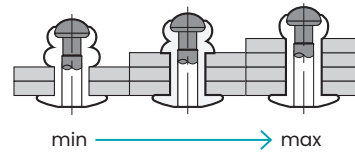

Q-Multigrip

Body **Aluminium**
 Stem **Stainless Steel A2**
 Large head

$\varnothing d$	l	 min - max	 \varnothing	$\varnothing d_k$	k max.	$\varnothing d_m$ max.	p min.	 [N]	 [N]	code
mm	mm	mm	mm	mm	mm	mm	mm	[N]	[N]	
3.2	8.0	0.8 - 4.8	3.3 - 3.4	9.5	2.0	2.00	27	980	760	15AX23208
	9.5	1.2 - 6.4	3.3 - 3.4	9.5	2.0	2.00	27	980	760	15AX23209
	12.5	4.5 - 9.5	3.3 - 3.4	9.5	2.0	2.00	27	980	760	15AX23212
	16.0	8.5 - 12.5	3.3 - 3.4	9.5	2.0	2.00	27	980	760	15AX23216
4.0	9.5	1.0 - 5.0	4.1 - 4.2	12.0	2.2	2.50	27	1600	1120	15AX24009
	12.0	2.5 - 7.5	4.1 - 4.2	12.0	2.2	2.50	27	1600	1120	15AX24012
	17.0	6.4 - 12.7	4.1 - 4.2	12.0	2.2	2.50	27	1600	1120	15AX24017
	20.0	11.5 - 16.5	4.1 - 4.2	12.0	2.2	2.50	27	1600	1120	15AX24020
4.8	11.0	1.6 - 6.4	4.9 - 5.0	14.0	2.5	3.00	27	2350	1690	15AX24810
	12.0	4.0 - 8.0	4.9 - 5.0	14.0	2.5	3.00	27	2350	1690	15AX24812
	15.0	4.8 - 10.0	4.9 - 5.0	14.0	2.5	3.00	27	2350	1690	15AX24815
	17.0	6.4 - 12.0	4.9 - 5.0	14.0	2.5	3.00	27	2350	1690	15AX24817
	20.0	10.0 - 16.0	4.9 - 5.0	14.0	2.5	3.00	27	2350	1690	15AX24820