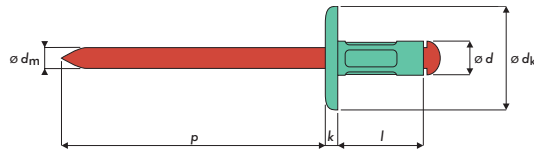

Q-Multigrip

Body **Aluminium**
 Stem **Stainless Steel A2**
 Large head

$\varnothing d$	l	 min - max	 \varnothing	$\varnothing d_k$	k max.	$\varnothing d_m$ max.	p min.	 [N]	 [N]	code
mm	mm	mm	mm	mm	mm	mm	mm	[N]	[N]	
3.2	8.0	0.8 - 4.8	3.3 - 3.4	9.5	2.0	2.00	27	980	760	15AX23208
	9.5	1.2 - 6.4	3.3 - 3.4	9.5	2.0	2.00	27	980	760	15AX23209
	12.5	4.5 - 9.5	3.3 - 3.4	9.5	2.0	2.00	27	980	760	15AX23212
	16.0	8.5 - 12.5	3.3 - 3.4	9.5	2.0	2.00	27	980	760	15AX23216
4.0	9.5	1.0 - 5.0	4.1 - 4.2	12.0	2.2	2.50	27	1600	1120	15AX24009
	12.0	2.5 - 7.5	4.1 - 4.2	12.0	2.2	2.50	27	1600	1120	15AX24012
	17.0	6.4 - 12.7	4.1 - 4.2	12.0	2.2	2.50	27	1600	1120	15AX24017
	20.0	11.5 - 16.5	4.1 - 4.2	12.0	2.2	2.50	27	1600	1120	15AX24020
4.8	11.0	1.6 - 6.4	4.9 - 5.0	14.0	2.5	3.00	27	2350	1690	15AX24810
	12.0	4.0 - 8.0	4.9 - 5.0	14.0	2.5	3.00	27	2350	1690	15AX24812
	15.0	4.8 - 10.0	4.9 - 5.0	14.0	2.5	3.00	27	2350	1690	15AX24815
	17.0	6.4 - 12.0	4.9 - 5.0	14.0	2.5	3.00	27	2350	1690	15AX24817
	20.0	10.0 - 16.0	4.9 - 5.0	14.0	2.5	3.00	27	2350	1690	15AX24820