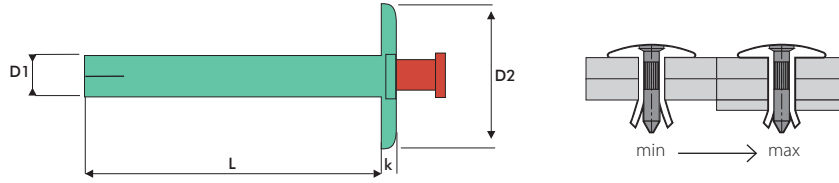

Q-HAMMERDRIVE

Body: **Aluminium 5154**
 Stem: **Stainless Steel A2**
 Extra large head

Hülse: **Aluminium 5154**
 Dorn: **Edelstahl A2**
 Extra Großkopf

Cuerpo: **Aluminio 5154**
 Vástago: **Inox A2**
 Remache cabeza extra ancha

D1	L	 min - max	 Ø	D2	k max.	dm ref.	p min.	 [N]	 [N]	code
	mm	mm	mm	mm	mm	mm	mm	[N]	[N]	
4.8	9.0	5.0 - 7.0	5.3	16.0	2.6	N/A	N/A	2000	3200	55AX34809
	11.0	7.0 - 9.0								55AX34811
	16.0	12.0 - 14.0								55AX34816
	20.0	16.0 - 18.0								55AX34820
	25.0	21.0 - 23.0								55AX34825
	30.0	26.0 - 28.0								55AX34830
	35.0	31.0 - 33.0								55AX34835
	40.0	36.0 - 38.0								55AX34840
	45.0	41.0 - 43.0								55AX34845
	50.0	46.0 - 48.0								55AX34850