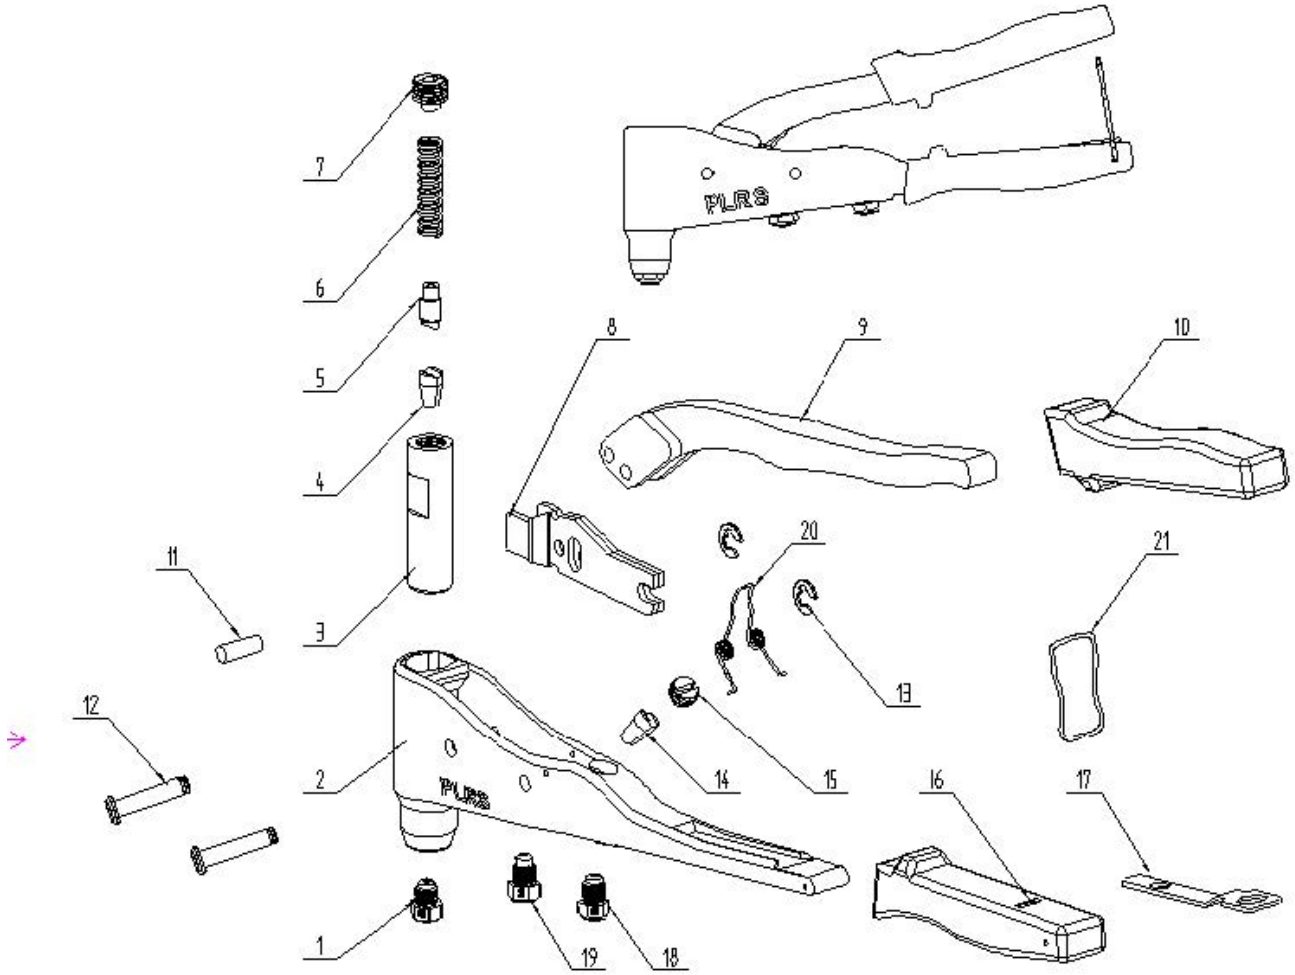

POS. ID	ITEM CODE	DESCRIPTION	Qty
1	04L20403	Nosepiece D (4.8)	1
2	04Z20065	Lower body assembly	1
3	04L20408	Clamping sleeve	1
4	04Z20041	2-Jaws set	1
5	04L20406	Push pin	1
6	04L20407	Push pin spring	1
7	04L20409	Screw	1
8	04Z20042	Lever plates	1
9	04L20465	Upper lever	1
10	04L20415	Upper grip (black)	1
11	04L00403	Short bolt	1
12	04L20455	Bolt	2
13	04F00089	Dam-ring	2
14	04Z20041	2-Jaws set	1
15	04L20414	Screw cover	1
16	04L20461	Lower grip(Red)	1
17	04L20416	Spanner	1
18	04L20401	Nosepiece B (3.2)	1
19	04L20402	Nosepiece C (4.0)	1
20	04L00422	Torsion spring	1
21	04L20421	Tackle	1

POS. ID	ITEM CODE	DESCRIPTION	Qty
1	04L20403	Nose piece D (4.8)	1
1,1	04L20402	Nose piece C (4.0)	1
1,2	04L20401	Nose piece B (3.2)	1
2	04Z20052	Body assembly	1
3	04Z20045	Clamping sleeve assembly	1
3,1	04Z20041	Set of 2 jaws	1
3,2	04L20406	Push pin	1
3,3	04L20407	Push pin spring	1
3,4	04L20408	Clamping sleeve	1
3,5	04L20409	Screw	1
4	04Z20042	Lever plates	1
5	04Z20041	Set of 2 jaws	1
6	04L20427	Upper lever	1
7	04L20414	Screw cover	1
8	04L20455	Pin	2
9	04L20415	Upper grip	1
10	04L20416	Spanner	1
11	04L20419	Body grip	1
12	04L00403	Short bolt	1
13	04F00089	Retaining ring	2
14	04L00422	Torsion spring	1
15	04L20421	Tackle	1